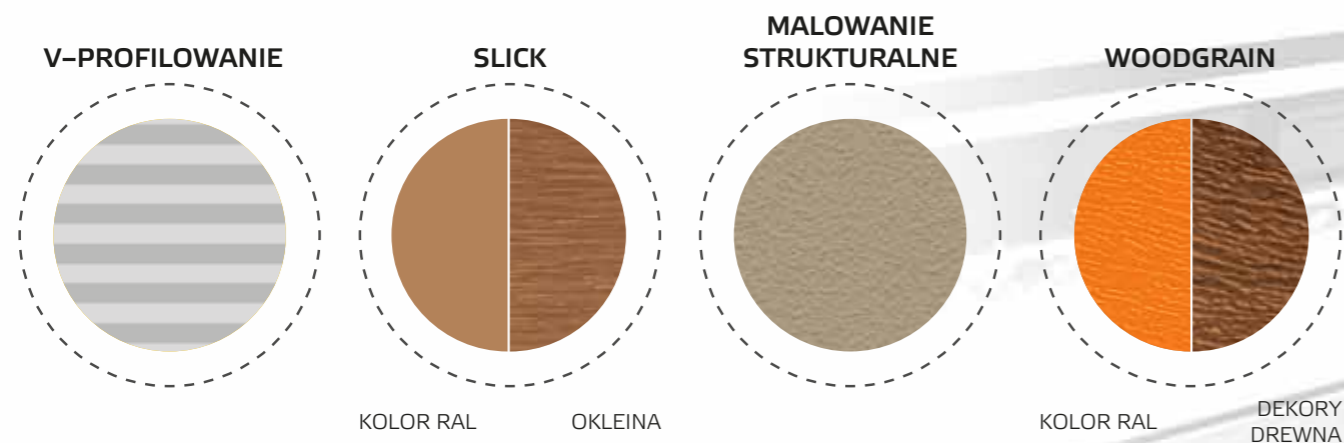

EFEKTOWNE WYKOŃCZENIE

Końcowy efekt wizualny w przypadku bram uzyskuje się dobierając nie tylko kolor, czy okleinę do rodzaju przetłoczeń pancerza, ale również fakturę powierzchni paneli. Bramy KRISPOL dostępne są w sześciu fakturach. Jeśli chcesz podkreślić indywidualny charakter swojego domu, skorzystaj z zapro-

ponowanych przez nas ozdobnych detali z wysokiej jakości stali nierdzewnej. Dekoracyjne elementy o eleganckiej matowej powierzchni zastosować można w bramie VENTE K2 RFS i dopasować ich wygląd do elementów ozdobnych w drzwiach wejściowych do budynku.

KLAMKI I UCHWYTY

DETALE DEKORACYJNE

FAKTURY

PRAKTYCZNE ROZWIĄZANIA

Garaż to nie tylko miejsce, w którym parkujemy samochód. Czasami spełnia funkcję pomieszczenia wymagającego dodatkowych udogodnień i praktycznych rozwiązań. Perfekcyjnym uzupełnieniem bramy garażowej okazują się często boczne drzwi garażowe lub wbudowane drzwi serwisowe. Daje to możliwość wejścia do garażu przez niski próg, ułatwiający

przejazd urządzeniom na kołach bez konieczności podnoszenia całej bramy. Znajdziesz w naszej ofercie także najróżniejsze dodatki: przeszklone sekcje aluminiowe lub okna doświetlające wnętrze garażu o różnym rozmiarze i kształcie, kratki wentylacyjne, rygle, zamki. Bramę wyposażyc można w dwustronny uchwyt lub klamkę o ergonomicznym kształcie.