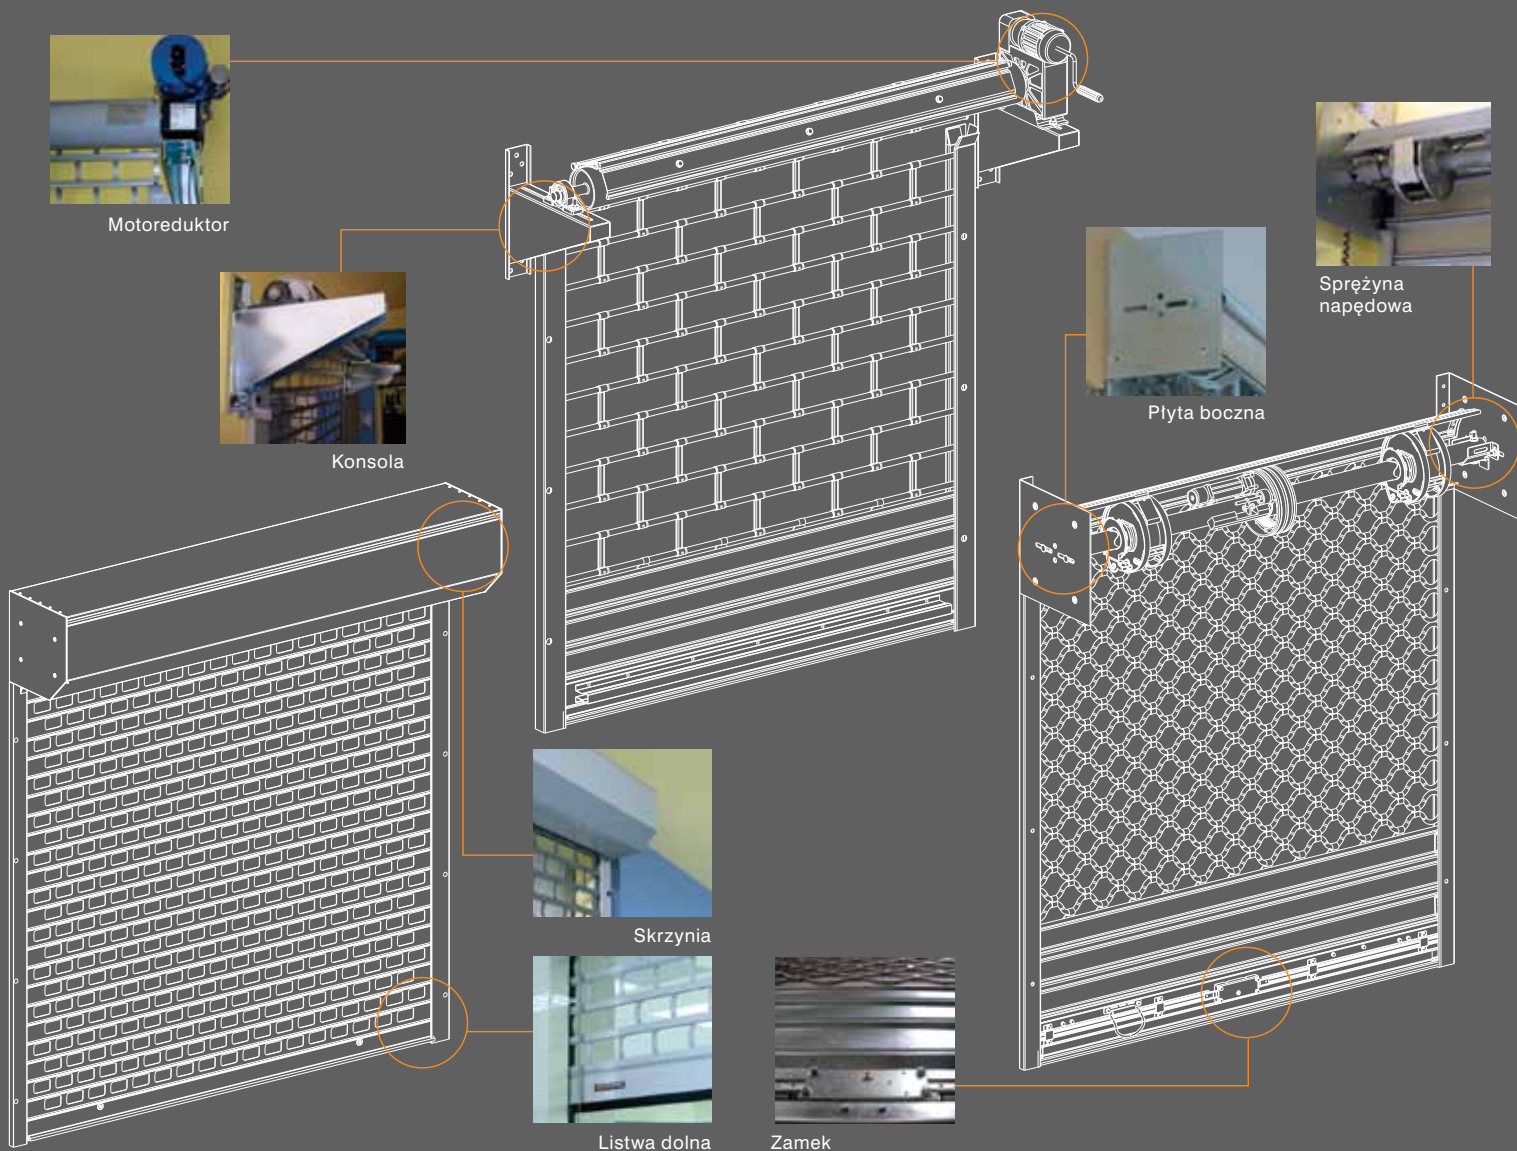

Krata rolowana – elementy konstrukcji

Kraty rolowane stalowe

KRISPOL oferuje dwa rodzaje krat stalowych: zbudowane z sinusoidalnych rurek połączonych stalowymi spinkami oraz prostych rurek stalowych połączonych w układzie prostokątnym.

Istnieje możliwość łączenia krat stalowych, zbudowanych z sinusoidalnych rurek, z profilami pełnymi w dowolnej konfiguracji:

Krata stalowa zbudowana z sinusoidalnych rurek

Krata stalowa zbudowana z prostych rurek

Krata aluminiowa zbudowana z tłoczonych profili aluminiowych

Krata aluminiowa zbudowana z profili aluminiowych połączonych przegubowo poprzeczkami dystansowymi

KRISPOL ma w swojej ofercie bramy rolowane, wykonane ze stalowych profili perforowanych, które spełniają funkcją zbliżoną do krat.